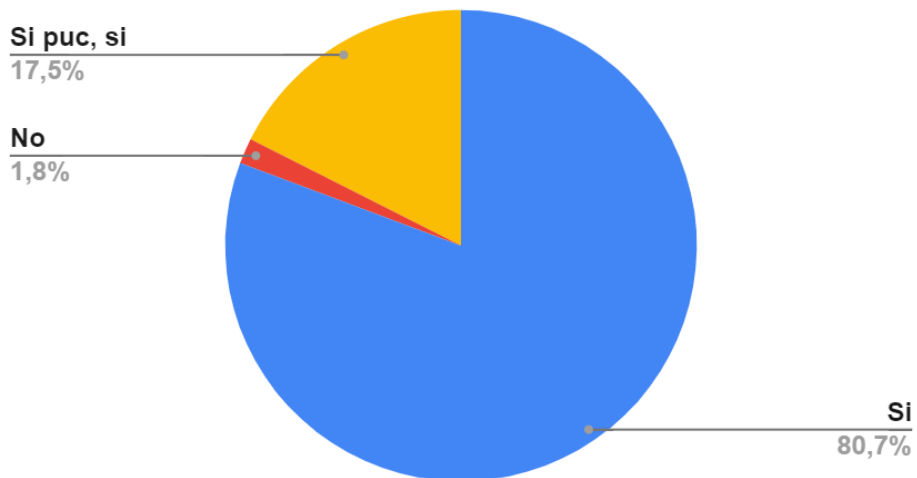

L'anterior resum de resultats permet iniciar les conclusions d'aquest informe amb un resultat molt positiu. Com es mostra, la valoració de les joves participants en l'enquesta atorguen una puntuació mitjana a la Gimcana Nocturna de 8,6 punts sobre 10, amb més d'un 84% dels vots a resultats iguals o superiors a 8. Arran d'aquestes bones valoracions general, s'entén que, posteriorment, 56 dels 57 joves que contesten a la pregunta es plantegin tornar a participar en l'edició de la Gimcana Nocturna 2024.

En relació amb el què has viscut aquest any, et planteges participar l'any vinent?	
Resposta	Total
Si	46
No	1
Si puc, si	10
Total	57

Tornaries a participar l'any vinent?