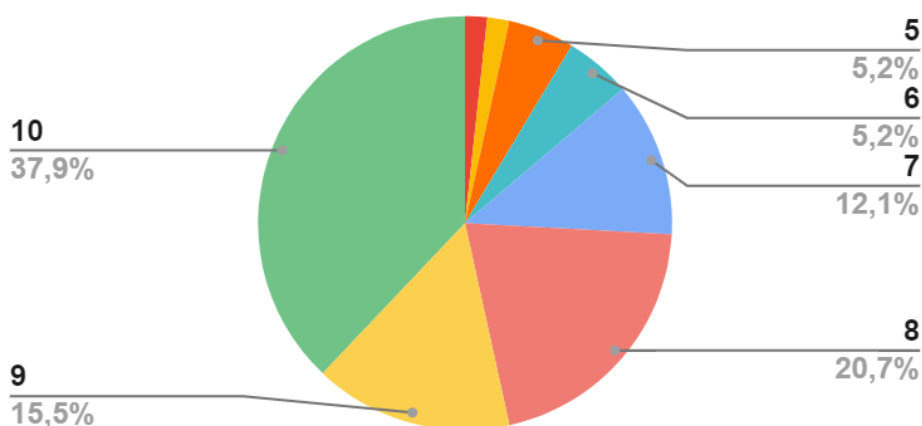

Valoració de l'aigua a les proves

T'ha semblat que el número de proves amb aigua era correcte?					
Nota	Total	%	Nota	Total	%
1	0	0%	6	3	5,17%
2	1	1,72%	7	7	12,07%
3	1	1,72%	8	12	20,69%
4	0	0%	9	9	15,52%
5	3	5,17%	10	22	37,93%
Total			58		
Mitjana			8,3		
Puntuats amb 8 o més			74,14%		

Nombre adequat de proves amb aigua

Mitjana: 8,3

Les proves de la Gimcana Nocturna que introdueixen aigua han estat limitades en l'edició d'enguany, degut a les restriccions establertes per donar resposta a l'estat de sequera del territori. Tanmateix, en general els grups valoren positivament aquest aspecte amb una puntuació mitjana de 8,3 punts sobre 10.