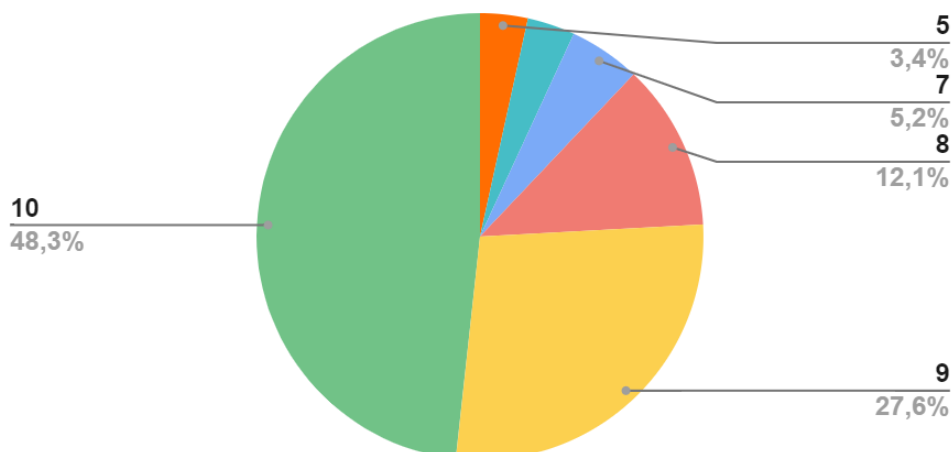

Puntuació global de la Gimcana Nocturna

Mitjana: 8,6

L'anterior resum de resultats permet iniciar les conclusions d'aquest informe amb un resultat molt positiu. Com es mostra, la valoració de les joves participants en l'enquesta atorguen una puntuació mitjana a la Gimcana Nocturna de 8,6 punts sobre 10, amb més d'un 84% dels vots a resultats iguals o superiors a 8. Arran d'aquestes bones valoracions general, s'entén que, posteriorment, 56 dels 57 joves que contesten a la pregunta es plantegin tornar a participar en l'edició de la Gimcana Nocturna 2024.

En relació amb el què has viscut aquest any, et planteges participar l'any vinent?	
Resposta	Total
Si	46
No	1
Si puc, si	10
Total	57

Tornaries a participar l'any vinent?

Valoració de la comunicació a la Gimcana Nocturna

Valoració del procés d'inscripció de la Gimcana Nocturna

Com valores el procés d'inscripció?					
Nota	Total	%	Nota	Total	%
1	0	0%	6	2	3,45%
2	0	0%	7	3	5,17%
3	0	0%	8	7	12,07%
4	0	0%	9	16	27,59%
5	2	3,45%	10	28	48,28%
Total			58		
Mitjana			9		
Puntuats amb 8 o més			87,93%		

Valoració del procés d'inscripció

Mitjana: 9

En aquest apartat s'ha valorat el procés d'inscripció de la Gimcana Nocturna, consistint en el lliurament de les dades de les participants dels diferents grups i l'acceptació de la normativa de la Gimcana Nocturna. Aquest procés s'ha dut a terme mitjançant cita prèvia al punt d'atenció de l'Espai Jove.