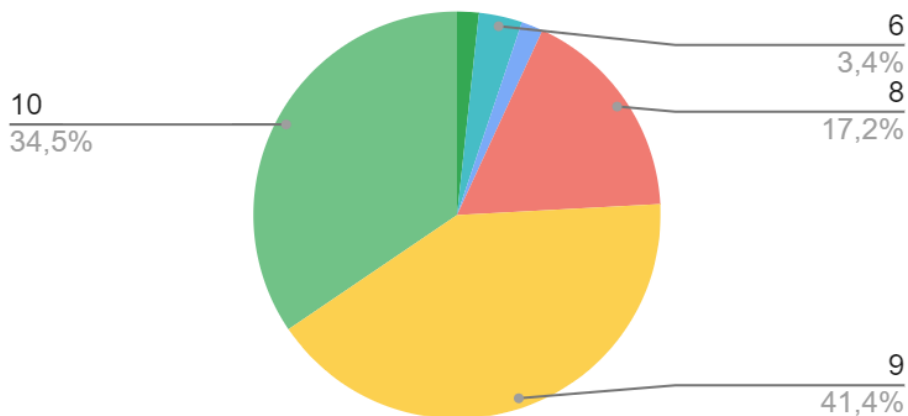

Valoració de les proves de la Gimcana Nocturna

Valoració de les ubicacions

Què t'ha semblat la ubicació de les proves?					
Nota	Total	%	Nota	Total	%
1	0	0%	6	2	3,45%
2	0	0%	7	1	1,72%
3	0	0%	8	10	17,24%
4	1	1,72%	9	24	41,38%
5	0	0%	10	20	34,48%
Total			58		
Mitjana			8,9		
Puntuats amb 8 o més			93,10%		

Ubicació de les proves

Mitjana: 8,9

En aquesta qüestió, 54 de les 58 respostes obtingudes han valorat la ubicació de les proves de la Gimcana Nocturna amb 8 o més punts, donant a entendre que l'espai necessari per fer la prova i la distància entre elles eren aspectes adequats per poder completar la Gimcana Nocturna en el temps donat.