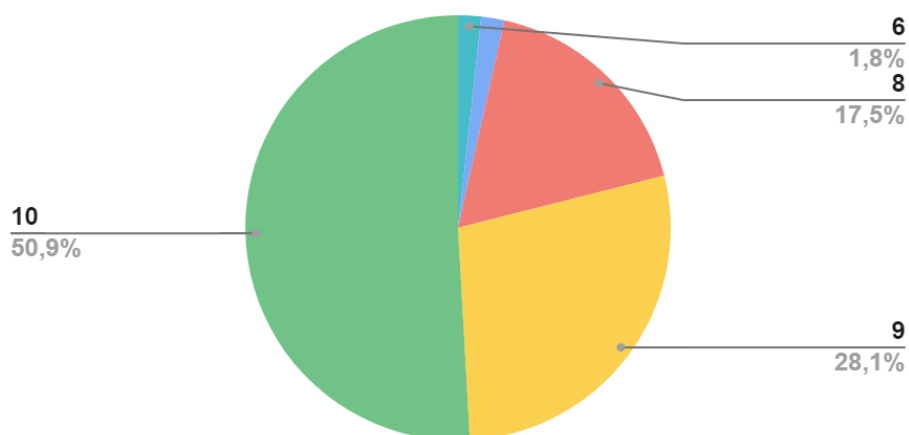

Valoració de la reunió informativa de la Gimcana Nocturna

Com valores la reunió informativa de la Gimcana?					
Nota	Total	%	Nota	Total	%
1	0	0%	6	1	1,75%
2	0	0%	7	1	1,75%
3	0	0%	8	10	17,54%
4	0	0%	9	16	28,07%
5	0	0%	10	29	50,88%
Total			57		
Mitjana			9,2		
Puntuats amb 8 o més			96,49%		

Valoració de la reunió informativa

Mitjana: 9,2

La reunió informativa es va realitzar el dijous 31 d'agost al Teatre Núria Espert. Durant aquesta sessió es va fer un repàs de la normativa de la Gimcana i es va lliurar la prova zero als grups participants. Aquest és un dels millors aspectes valorats de l'enquesta, atorgant a la sessió informativa una puntuació mitjana de 9,2 punts sobre 10.