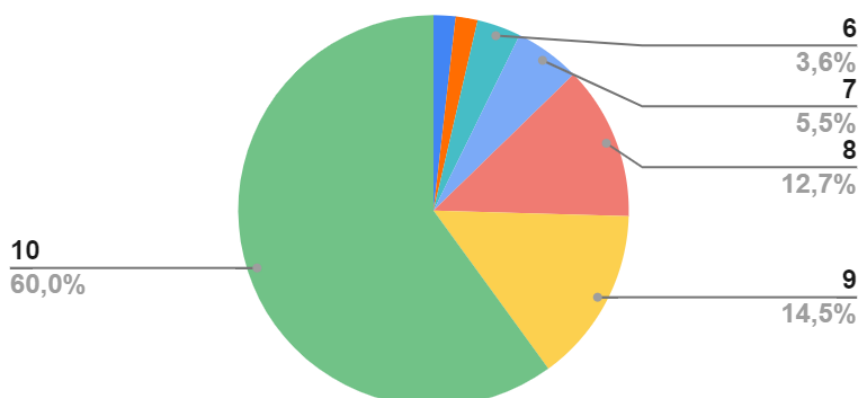

Valoració de l'esmorzar

Et va agradar l'esmorzar?					
Nota	Total	%	Nota	Total	%
1	1	1,82%	6	2	3,64%
2	0	0%	7	3	5,45%
3	0	0%	8	7	12,73%
4	0	0%	9	8	14,55%
5	1	1,82%	10	33	60%
Total			55		
Mitjana			9,0		
Puntuats amb 8 o més			87,27%		

T'ha agradat l'esmorzar?

Mitjana: 9,0

Els resultats d'aquest apartat donen com a molt bona la qualitat de l'esmorzar de la Gimcana Nocturna, amb un resultat de 9 punts sobre 10.