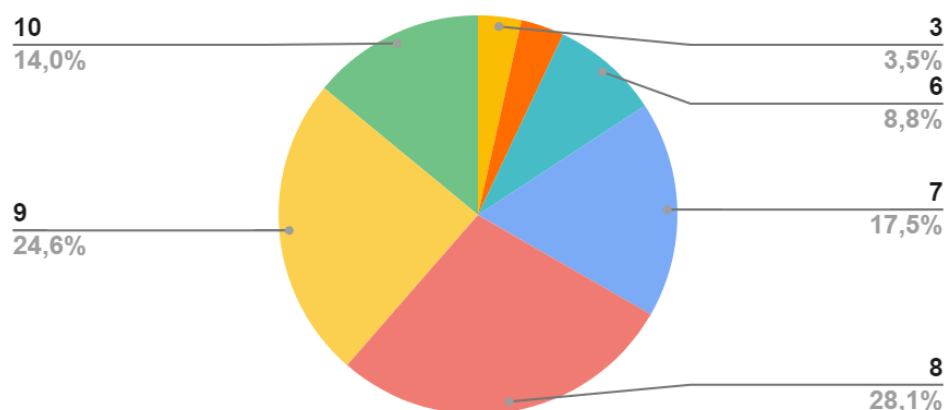

Valoració de la presentació dels grups

La documentació que se us va fer arribar era suficient i entenedora?					
Nota	Total	%	Nota	Total	%
1	0	0%	6	5	8,77%
2	0	0%	7	10	17,54%
3	2	3,51%	8	16	28,07%
4	0	0%	9	14	24,56%
5	2	3,51%	10	8	14,04%
Total			57		
Mitjana			7,9		
Puntuats amb 8 o més			66,67%		

Valoració de la presentació i lliurament del llibre de ruta

Mitjana: 7,9

Tot i ser uns resultats generalment positius, el procés de presentació dels grups és un dels punts pitjor valorats per les participants, amb un total de 7,9 punts sobre 10. Dels apartats de resposta oberta es recullen diverses propostes en referència a aquest aspecte. XX propostes demanen fer un replantejament d'aquest procés, ja que les participants consideren que s'acaba fent feixuc i es perd l'atenció sobre els grups participants.