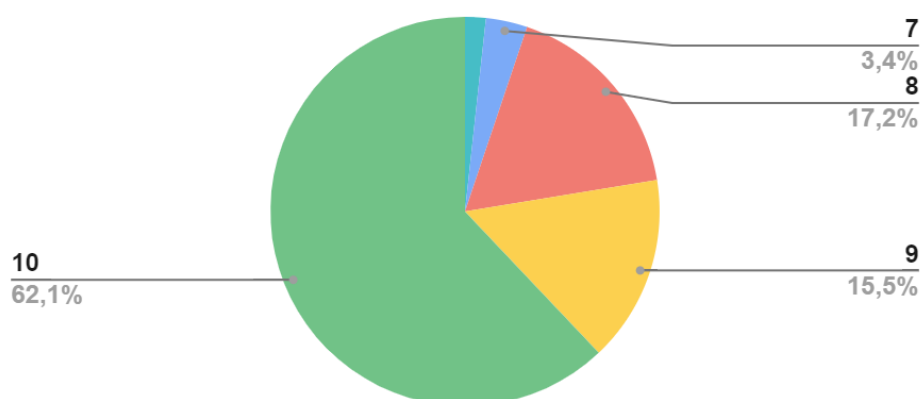

Valoració de la comunicació amb l'organització de la Gimcana Nocturna

La documentació que se us va fer arribar era suficient i entenedora?					
Nota	Total	%	Nota	Total	%
1	0	0%	6	1	1,72%
2	0	0%	7	2	3,45%
3	0	0%	8	10	17,24%
4	0	0%	9	9	15,52%
5	0	0%	10	36	62,07%
Total			58		
Mitjana			9,3		
Puntuats amb 8 o més			94,83%		

La comunicació amb l'organització ha estat fluïda?

Mitjana: 9,3

Enguany, la situació d'alerta per pluja ha portat a l'organització a implementar un sistema de comunicació amb els grups participants durant la Gimcana. Aquest procés ha consistit en un sistema de difusió de missatges per Whatsapp amb l'organització, en cas d'haver de prendre mesures especials durant la celebració de la Gimcana. Aquesta novetat ha estat molt satisfactòriament valorada per les participants de l'enquesta, amb un total de 9,3 punts sobre 10.