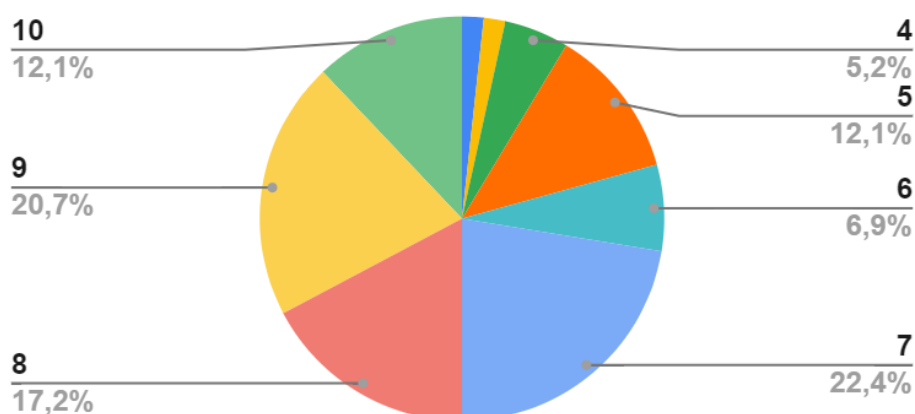

Valoració del temps d'espera a les proves

En general, com valoreu el temps d'espera de les proves? (Valora 1 com molt llarg i 10 com molt curt)					
Nota	Total	%	Nota	Total	%
1	1	1,72%	6	4	6,90%
2	0	0%	7	13	22,41%
3	1	1,72%	8	10	17,24%
4	3	5,17%	9	12	20,69%
5	7	12,07%	10	7	12,07%
Total			58		
Mitjana			7,3		
Puntuats amb 8 o més			50%		

Temps d'espera a les proves

Valorat 1 com molt llarg i 10 com molt curt

Aquest ha estat l'aspecte pitjor valorat de la Gimcana Nocturna. Si bé les ubicacions de les proves han estat adequades per desplaçar-se entre elles amb facilitat, algunes cues per realitzar les proves han esdevingut significativament més llargues que d'altres. El resultat d'aquest aspecte és una valoració mitjana de 7,3 punts, fet que alerta a l'organització que aquest ha de ser un objectiu a treballar per millorar de cara a futures edicions.