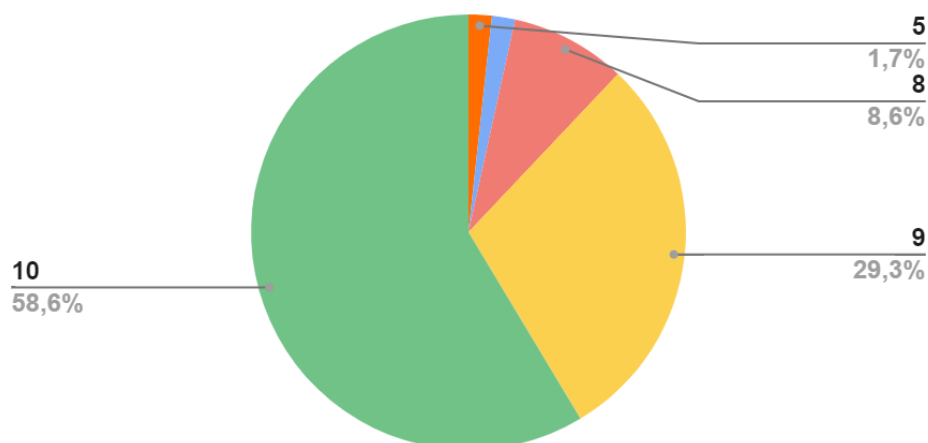

Valoració de la documentació de la Gimcana Nocturna

La documentació que se us va fer arribar era suficient i entenedora?					
Nota	Total	%	Nota	Total	%
1	0	0%	6	0	0%
2	0	0%	7	1	1,72%
3	0	0%	8	5	8,62%
4	0	0%	9	17	29,31%
5	1	1,72%	10	34	58,62%
Total			58		
Mitjana			9,4		
Puntuats amb 8 o més			96,55%		

La documentació era clara i entenedora?

Mitjana: 9,4

Aquesta qüestió de l'enquesta feia referència a la informació recollida a les bases de la gimcana, així com les instruccions de la prova zero i el llistat de material necessari per realitzar les proves, que va ser lliurada als grups durant la sessió informativa. Aquest ha estat l'aspecte millor valorat de l'enquesta, obtenint una puntuació mitjana de 9,4 punts sobre 10.