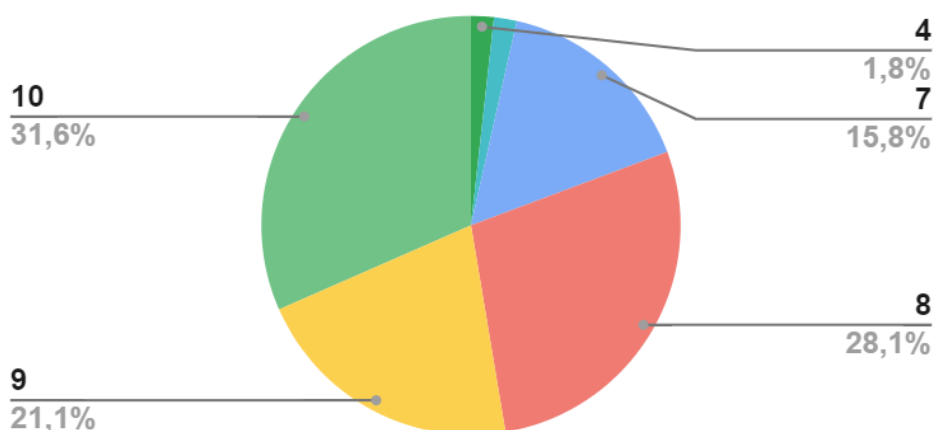

Valoració del format de les proves

T'han agradat les proves?					
Nota	Total	%	Nota	Total	%
1	0	0%	6	1	1,75%
2	0	0%	7	9	15,79%
3	0	0%	8	16	28,07%
4	1	1,75%	9	12	21,05%
5	0	0%	10	18	31,58%
Total			57		
Mitjana			8,6		
Puntuats amb 8 o més			80,70%		

T'han agradat les proves?

Mitjana: 8,6

Enguany s'ha realitzat un especial treball previ per dissenyar proves que poguessin ser atractives per les participants de la Gimcana Nocturna, alhora que garantint certes diferències entre les proves a realitzar. Aquest és un resultat positiu, ja que els participants de l'enquesta donen un resultat mitjana de 8,6 punts sobre 10 a les proves de la Gimcana Nocturna.