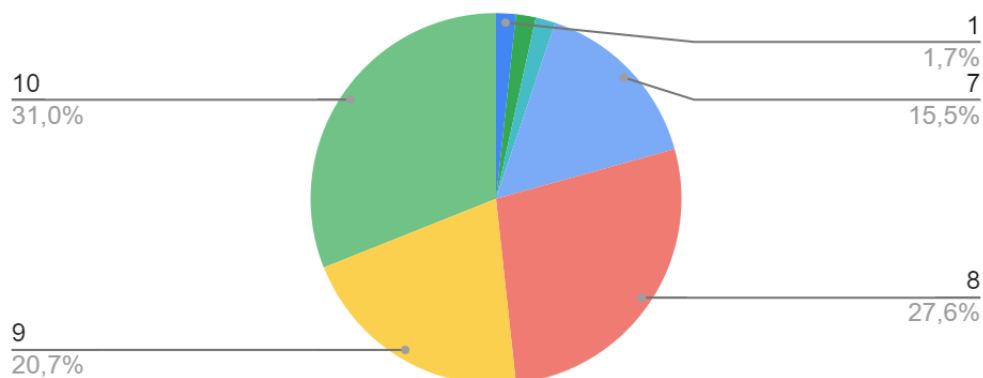

Valoració de les opcions alternatives

Creus que les opcions alternatives (vegana, sense gluten...) són suficients?					
Nota	Total	%	Nota	Total	%
1	1	1,82%	6	1	1,82%
2	0	0%	7	9	16,36%
3	0	0%	8	16	29,09%
4	1	1,82%	9	12	21,82%
5	0	0%	10	18	32,73%
Total			58		
Mitjana			8,4		
Puntuats amb 8 o més			83,64%		

Creus que les opcions alternatives són suficients?

Mitjana: 8,4

Des de fa ja algunes edicions, durant la botifarrada s'ofereixen opcions alternatives per incloure especificacions alimentàries com les opcions veganes o sense gluten. Aquest ha estat una qüestió valorada positivament per les participants amb 8,4 punts sobre 10.