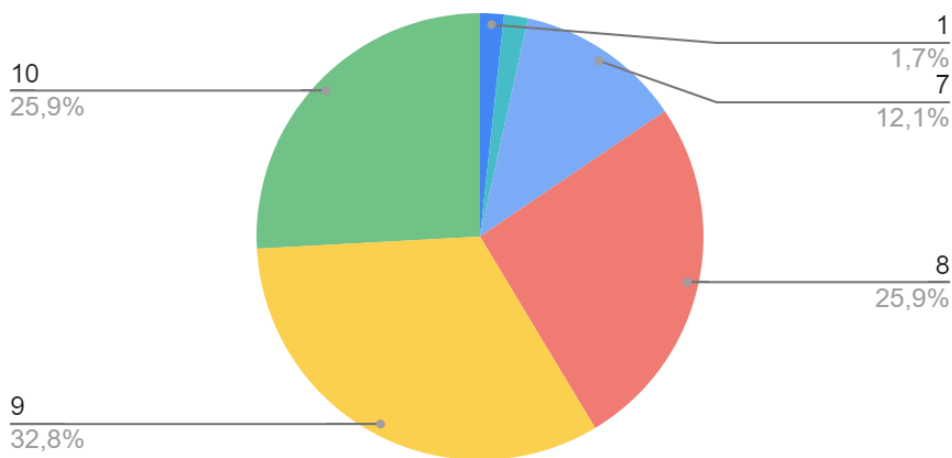

Des de l'Ajuntament, agraïm a tots els joves i les joves de Sant Andreu de la Barca per la seva col·laboració amb la realització d'aquesta enquesta, així com pel bon esperit de companyonia, civisme i responsabilitat que van demostrar durant la Gimcana Nocturna 2023.

Dades generals de l'enquesta

- Motiu de la consulta: Valoració de la Gimcana Nocturna 2023
- Dates de la consulta: del 4 al 10 de setembre de 2023
- Format de l'enquesta: anònima
- Plataforma utilitzada: Google Forms
- Nombre total de grups participants a l'enquesta: 28
- Nombre total de participants a l'enquesta: 58

Valoració general de la Gimcana Nocturna

Quina puntuació global dones a la Gimcana Nocturna 2023?					
Nota	Total	%	Nota	Total	%
1	1	1,42%	6	1	1,72%
2	0	0%	7	7	12,07%
3	0	0%	8	15	25,86%
4	0	0%	9	19	32,76%
5	0	0%	10	15	25,86%
Total			58		
Mitjana			8,6		
Puntuats amb 8 o més			84,48%		

Puntuació global de la Gimcana Nocturna

Mitjana: 8,6

L'anterior resum de resultats permet iniciar les conclusions d'aquest informe amb un resultat molt positiu. Com es mostra, la valoració de les joves participants en l'enquesta atorguen una puntuació mitjana a la Gimcana Nocturna de 8,6 punts sobre 10, amb més d'un 84% dels vots a resultats iguals o superiors a 8. Arran d'aquestes bones valoracions general, s'entén que, posteriorment, 56 dels 57 joves que contesten a la pregunta es plantegin tornar a participar en l'edició de la Gimcana Nocturna 2024.