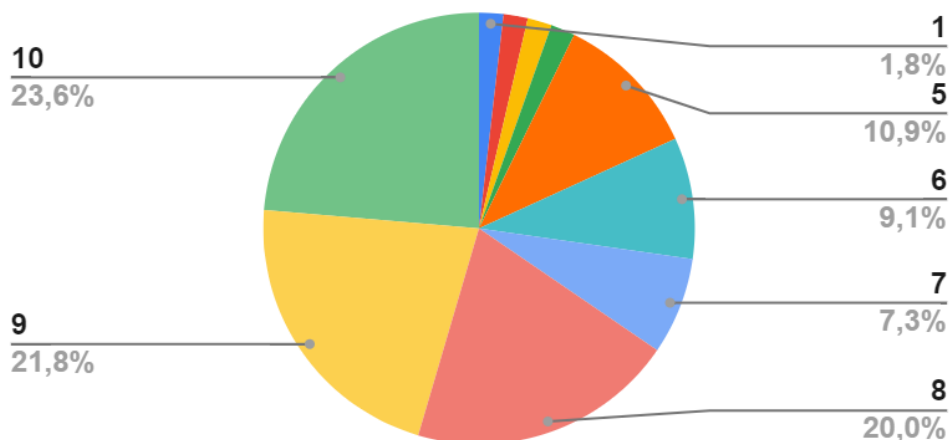

Valoració de la botifarrada de la Gimcana Nocturna

Valoració del temps d'espera

El temps d'espera va ser adequat? (Valora 1 com molt llarg i 10 com molt curt)					
Nota	Total	%	Nota	Total	%
1	1	1,82%	6	5	9,09%
2	1	1,82%	7	4	7,27%
3	1	1,82%	8	11	20,00%
4	1	1,82%	9	12	21,82%
5	6	10,91%	10	13	21,82%
Total			55		
Mitjana			7,7		
Puntuats amb 8 o més			65,45%		

Temps d'espera per la botifarrada

Valorat 1 com molt llarg i 10 com molt curt

El temps d'espera per recollir les botifarres durant l'esmorzar és un dels punts valorats amb resultat mitjà més baixos, amb un total de 7,7 punts sobre 10. Si bé els resultats son sobradament positius, des de l'organització es treballarà per continuar millorant les cues durant la botifarrada de la Gimcana Nocturna.